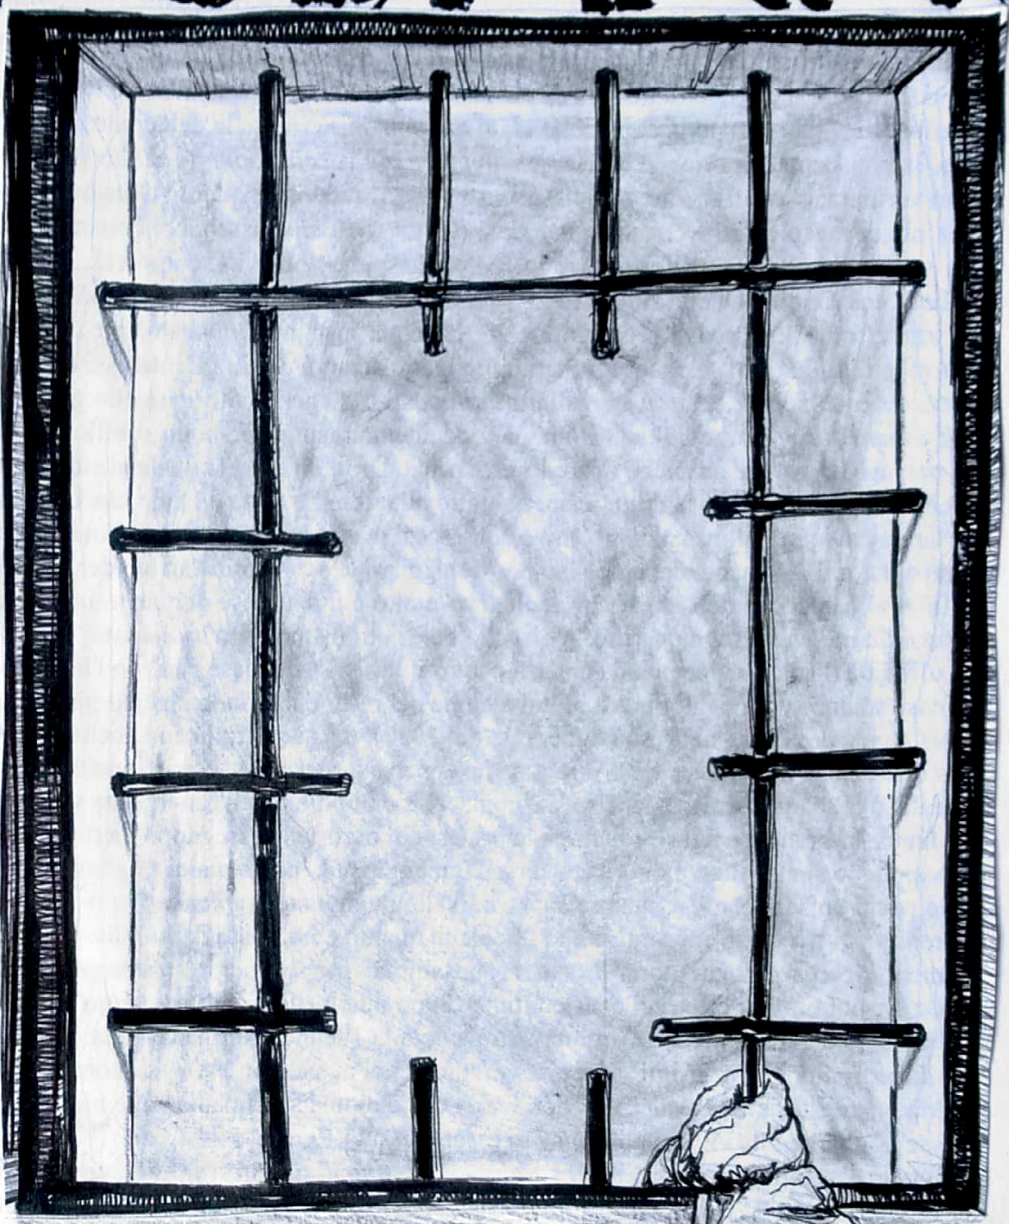

PRESIDIO

CAPODANNO

31

12

ORE

16

CARCERE

SPINI DI GARFOLLO (TN)

LATO CICLABILE